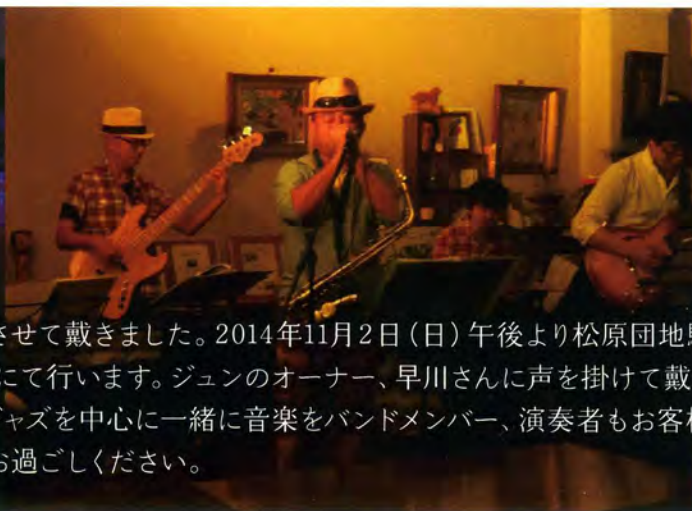

PINE JAZZ FES 2014

Pine Avenue JAZZ Festival

2014 松原団地駅

PINE JAZZ FES前夜祭

at ティールーム・ジュン

2013年のパインジャズフェスに参加させて頂きました。2014年11月2日(日)午後より松原団地駅、パインジャズフェスの前夜祭をティールーム・ジュンにて行います。ジュンのオーナー、早川さんに声を掛けて戴きエディ企画で音楽、ジャズのイベントを企画します。ジャズを中心に一緒に音楽をバンドメンバー、演奏者もお客様もお店の方々も地域で素敵なジャズ、音楽の時間をお過ごしください。

2014年11月2日(日) 16:00開場 16:30開演

1stステージ 16:30-17:20pm

エディブロス

エディ(sax)、まさ(d)、広目(b)、伊藤(tp)、友恵(p)

2011年に結成した一番長い4年目に入る、息の合ったバンド。懐かしいジャズスタンダードをお届けします。

2ndステージ 17:30-18:20pm

エディボイス

エディ(vo/sax)、カドちゃん(d)、良太(b)、とし(g)、アッキー(p)

エディのボーカルバンドです。ジャズのみならず、日本の懐かしい歌、アメリカンPOPSも、ホッとする懐かしい歌も。心を込めて歌います。

3rdステージ 18:30-19:20pm

エディバンド

エディ(sax/vo)、松山(d)、さとひろ(b)、とし(g)、もーりー(p)

2013年に復活した老舗バンド、メンバーは一新、進化しました。素敵なアレンジの曲をご用意しました。2013年にパイン・ジャズに参加させて頂き、9/7にもご縁でティールーム・ジュンでの単独ライブを楽しませて戴きました。松原団地の優しい暖かいお客様との交流に僕らの音楽も又、一段と力が入ります。